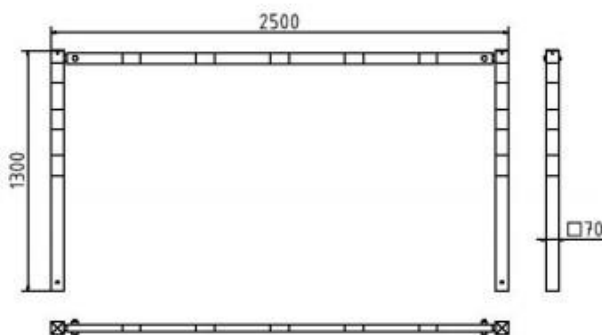

Artikelnummer: 414_25B

Artikel: Wegesperren feststehend, zusammenschraubbar mit Oberholm, feuerverzinkt und weiß beschichtet mit rot reflektierenden Leuchtstreifen, Gesamtbreite: 2500 mm

Technische Daten:

Gewicht: 23,50 kg/St

Material: Stahl S235 JR

Oberfläche: Feuerverzinkung nach DIN ISO 1461

Beschreibung:

Wegesperren feststehend zusammenschraubbar, inkl. Schrauben mit Oberholm, feuerverzinkt und weiß beschichtet mit rot reflektierenden Leuchtstreifen, Gesamtbreite: 2500 mm